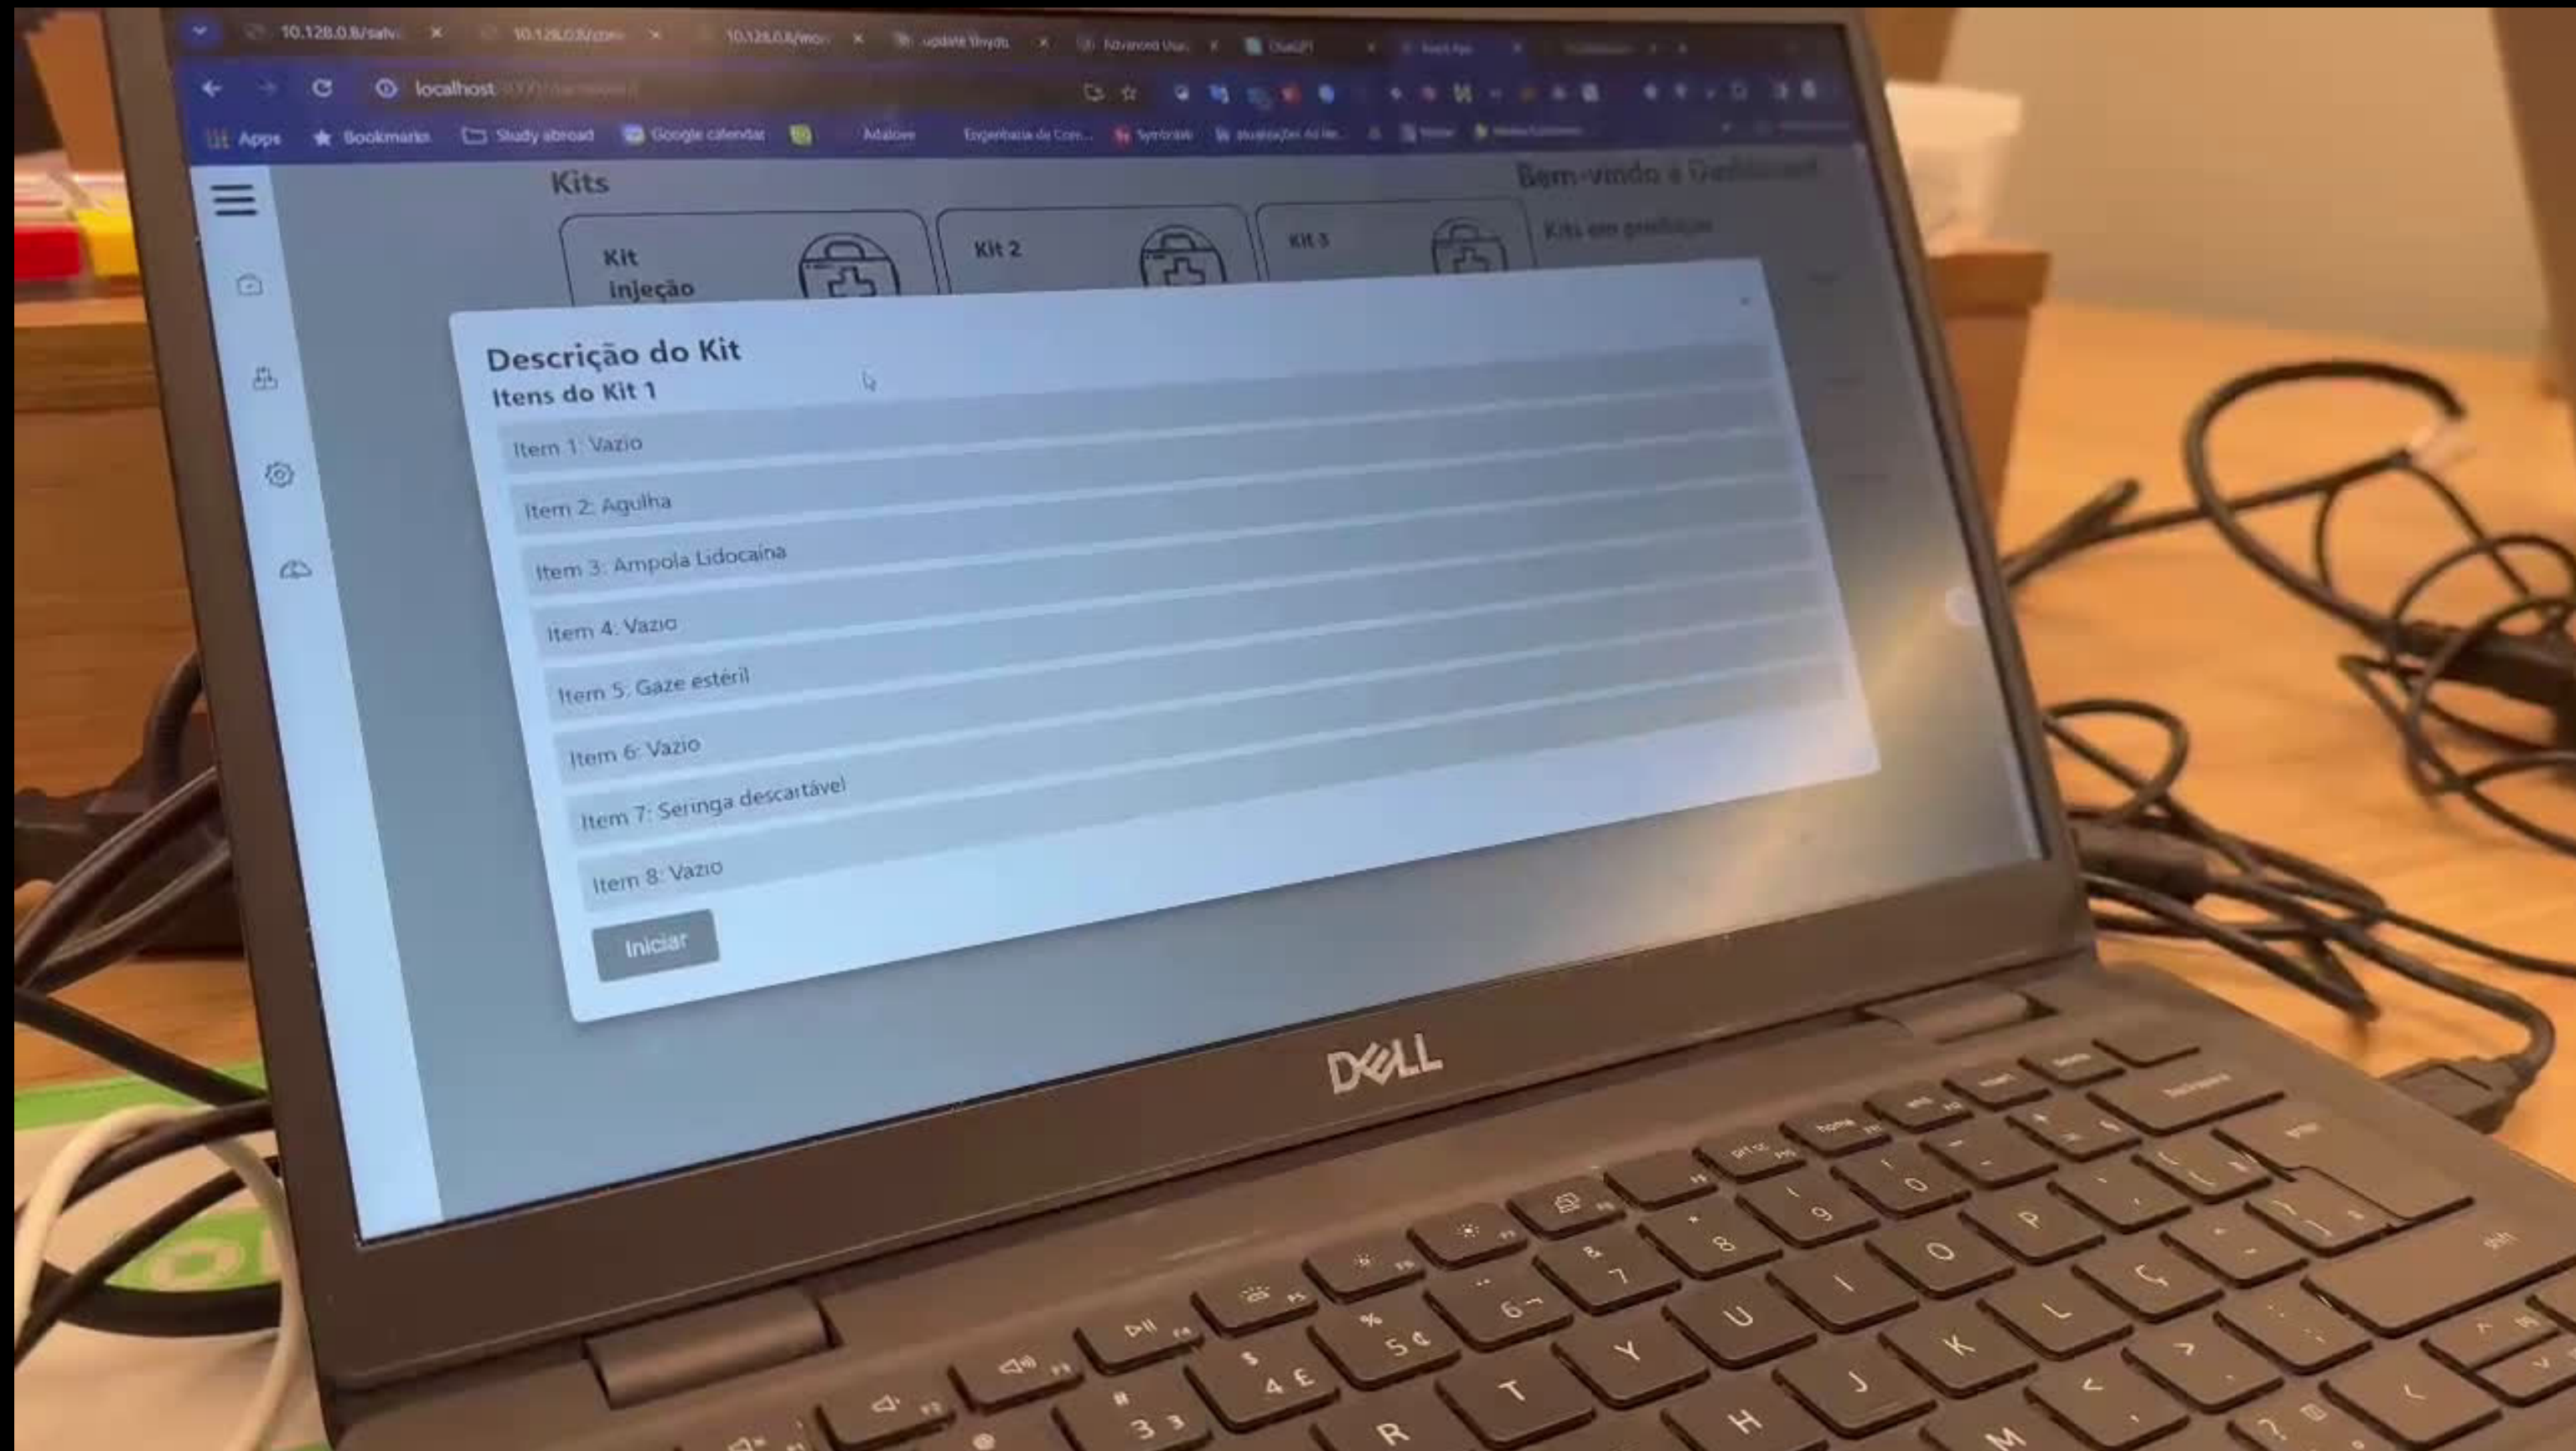

Itens

Escolha um período:

Nome	Quantidade
Item A	2
Item B	1
Item C	3

log

Escolha um período:

Usuário	Atividade	Kit	Horário	Data
User1	Create	1	10:00	25/03/2024

Demonstração

Tarefas	18/03	19/03	20/03	21/03	22/03	25/03	26/03	27/03	28/03
Planning	x								
Wireframe - Página de Dashboard	x	x							
Rotas de API	x	x	x	x	x	x	x	x	x
Sistemas de Log		x							
Estruturação - Banco de Dados	x	x	x	x	x	x			
Criação de Telas - Dashboard e Estoque				x	x	x	x		
Frontend	x	x	x	x	x	x	x	x	x
Backend	x	x	x	x	x	x	x	x	x
Código fonte do robô	x								
Documentação - Frontend									x
Documentação - Backend									x
Apresentação								x	x